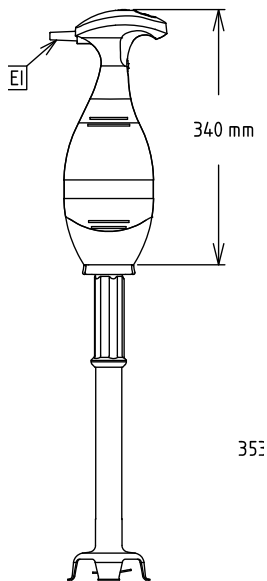

Oldalnézet

EI = Elektromos csatlakozás

Elektromos

Tápfeszültség:

600380 (BP7555) 220-240 V/1 ph/50/60 Hz

Felvett teljesítmény: 0.75 kW

Összes Watt: 0.75 kW

Kapacitás:

Kapacitás (max.): 270 Litre

Technikai információ:

Külső méretek, szélesség: 138 mm

Külső méretek, mélység: 120 mm

Külső méretek, magasság: 865 mm

Szállítási súly: 5.75 kg

Szár hossz: 55 cm