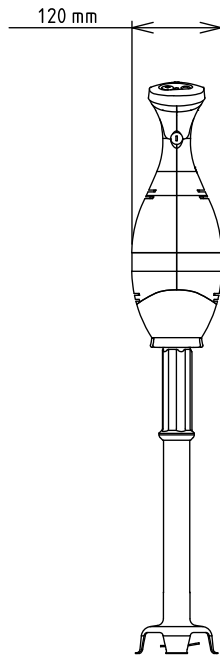

Előlnézet

EI = Elektromos csatlakozás

Elektromos

Tápfeszültség:

600380 (BP7555) 220-240 V/1 ph/50/60 Hz

Felvett teljesítmény: 0.75 kW

Összes Watt: 0.75 kW

Kapacitás:

Kapacitás (max.): 270 Litre

Technikai információ:

Külső méretek, szélesség: 138 mm

Külső méretek, mélység: 120 mm

Külső méretek, magasság: 865 mm

Szállítási súly: 5.75 kg

Szár hossz: 55 cm